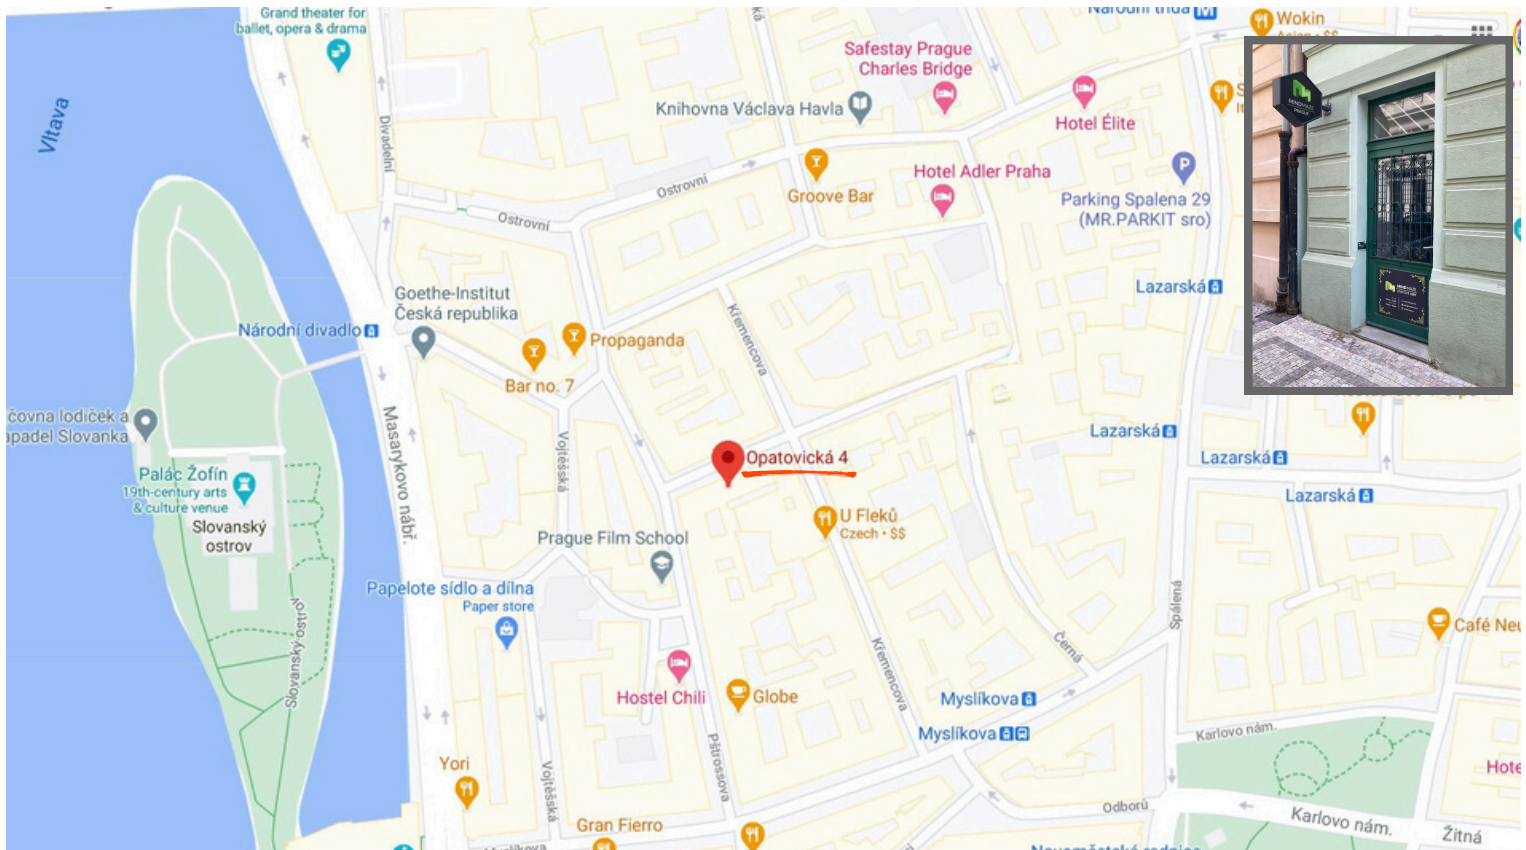

# PRINTABLE MAP

MINDMAZE  
PRAGUE

Alchemist's  
Legacy

Alchemist's Legacy  
Battle Game

MAGIC  
MIRRORS

 **OPATOVICKÁ 4, 110 00**

**Metro:** line B (yellow), get-off station Národní třída or Karlovo náměstí

**Tram:** 2, 3, 6, 14, 15, 18, 22, 23, 24 and 36 get-off station Karlovo náměstí,  
5 get-off station Myslíkova, 17 get-off station Národní divadlo

**On foot:** 5 minutes walk from Lazarská,  
10 minutes walk from Karlovo náměstí

**By car:** Limited parking is available on nearby streets (Křemencova,  
Pštrossova, Myslíkova) 40 CZK/hour on weekdays